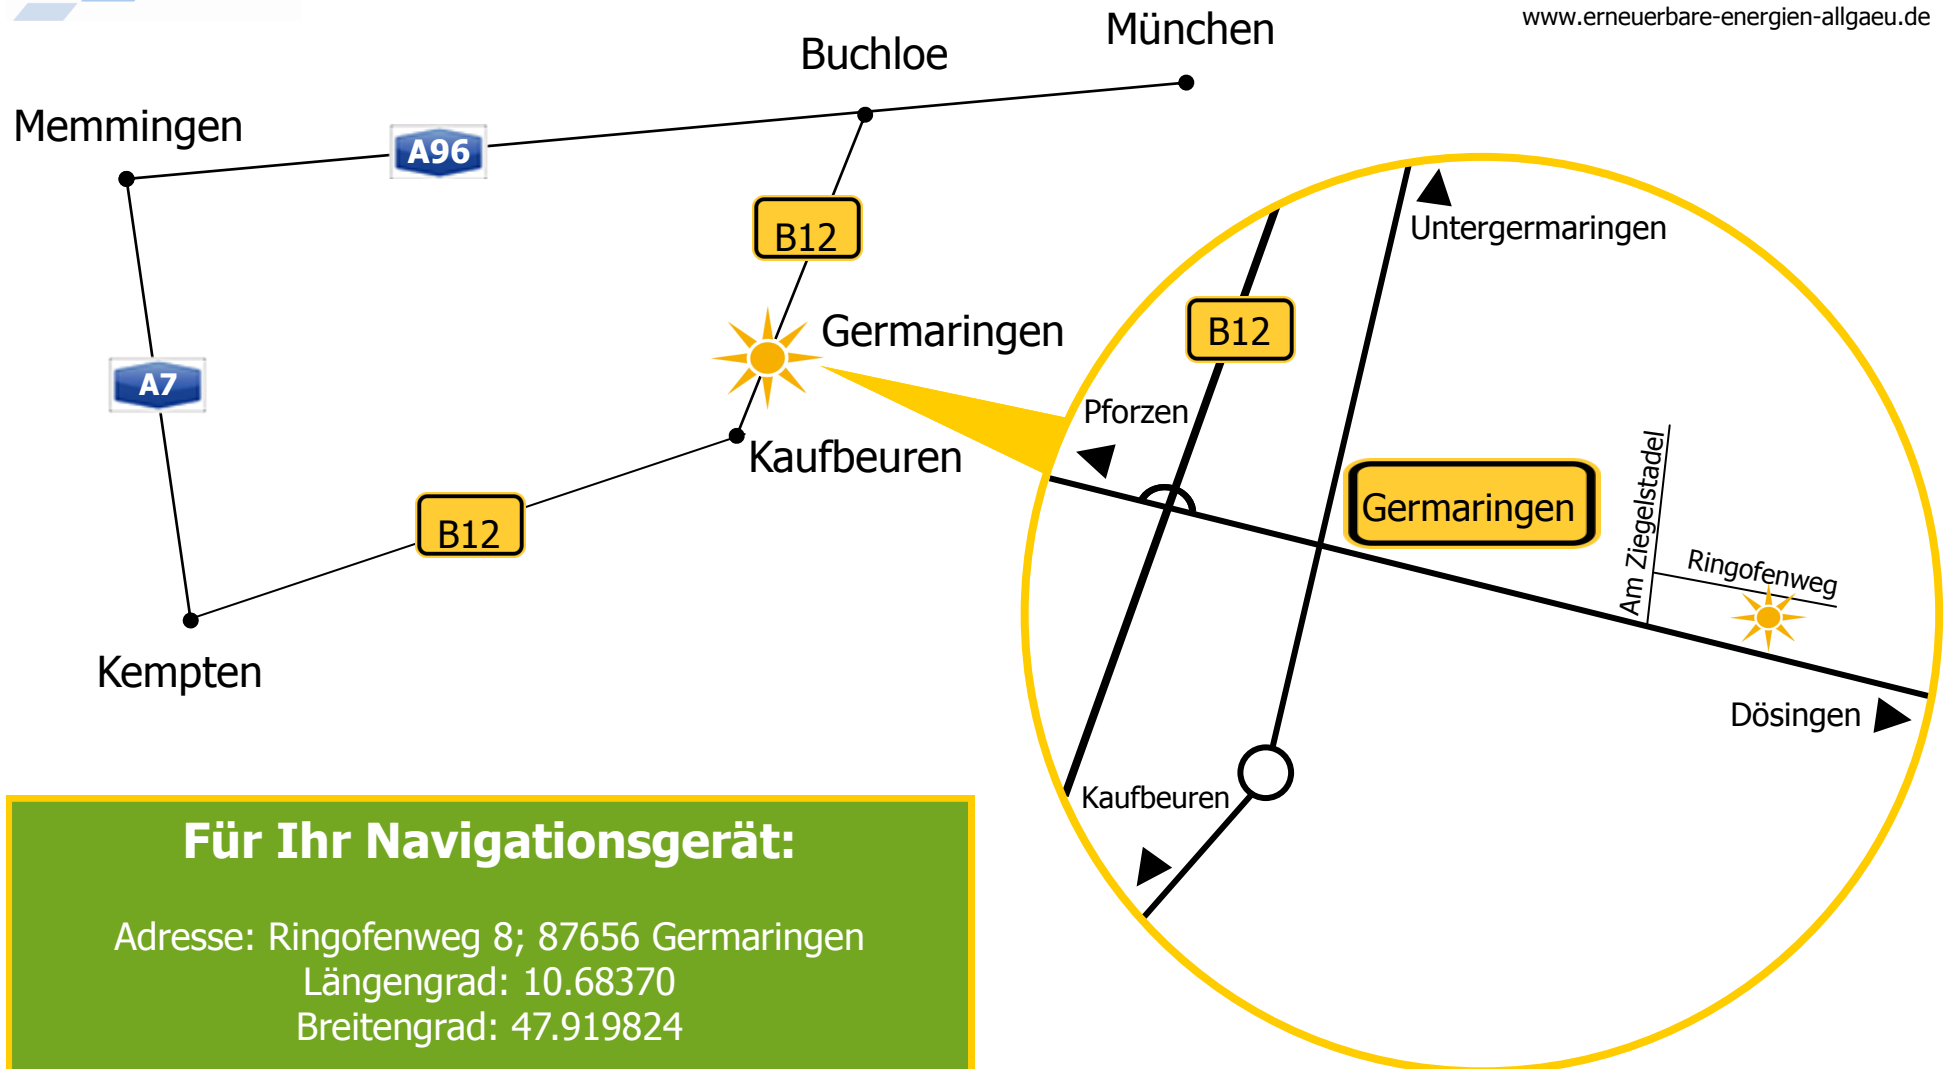

Anfahrtskizze

Erneuerbare Energien Allgäu GmbH
Ringofenweg 8
87656 Germaringen
Tel.: 08341/95556-0
Fax: 08341/95556-25

E-Mail: mail@ee-a.de
www.erneuerbare-energien-allgaeu.de

Für Ihr Navigationsgerät:

Adresse: Ringofenweg 8; 87656 Germaringen
Längengrad: 10.68370
Breitengrad: 47.919824